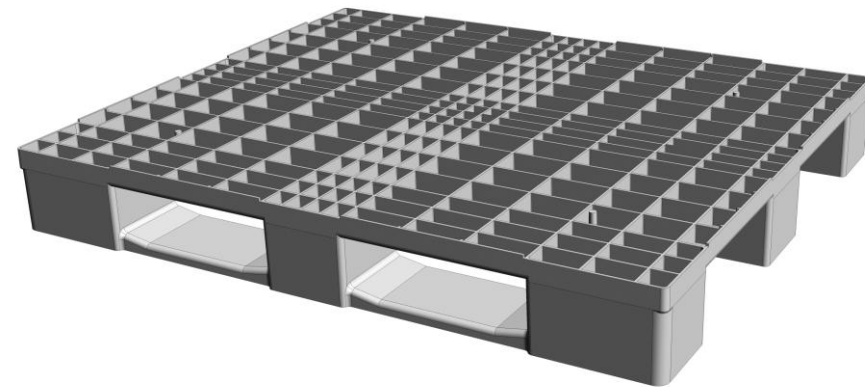

www.inka-palet.es

info@inka-palet.es

Ctra.Sant Hilari s/n

17430-Sta.Coloma de Farners (Girona)

Tel.972840194 / Fax.972841923

PALET PLASTICO COMPACTO 1000x1200mm

IKP1873PO/PE

Características	PO	PE
Medidas	1000x1200x150	1000x1200x150
Color	Negro	Negro
Tara (kg)	14	12,5
Cap. carga dinámica (kg)	1000-2500	1000-2500
Cap. carga estática (kg)	8000	8000
Cap. carga estanterías (kg)	600	600
Cantidad x bulto	16 Uds.	16 Uds.

Palet respetuoso con el medio ambiente, 100% reciclado y 100% reciclable.

Las capacidades de carga mencionadas se basan tanto en la experiencia como en test realizados en los que la carga está repartida uniformemente sobre toda la superficie del palet a temperaturas constantes de 20º. El resultado puede variar en función de requerimientos específicos. Nos reservamos el derecho a cambiar cualquier información dada