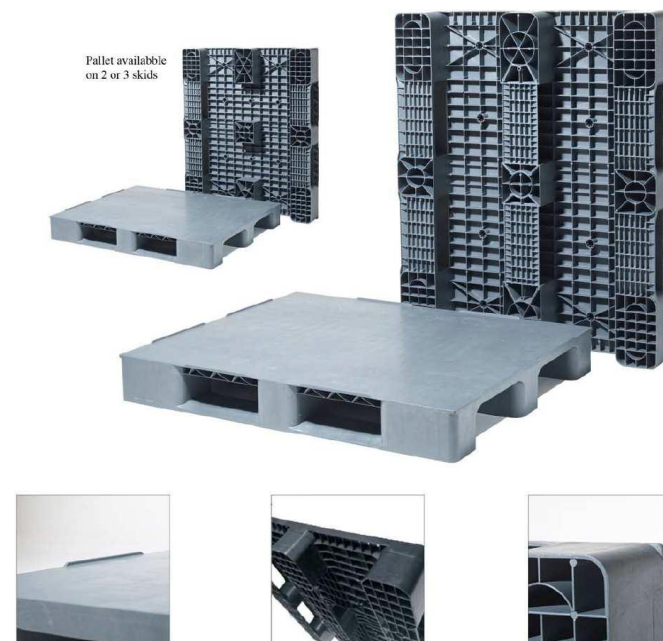

PALET PLASTICO COMPACTO LISO 1000x1200mm

IKP1991012CD3p-2p

Características	2 patines	3 patines
Medidas	1000x1200x150	1000x1200x150
Color	Gris	Gris
Tara (kg)	15	16
Cap. carga dinámica (kg)	1.500	1.500
Cap. carga estática (kg)	3.000	3.000
Cap. carga estanterías (kg)	750	750
Cantidad x bulto	15 Uds.	15 Uds.

Disponible en material virgen o reciclado (PPC o HDPE)

Las capacidades de carga mencionadas se basan tanto en la experiencia como en test realizados en los que la carga está repartida uniformemente sobre toda la superficie del palet a temperaturas constantes de 20º. El resultado puede variar en función de requerimientos específicos. Nos reservamos el derecho a cambiar cualquier información dada