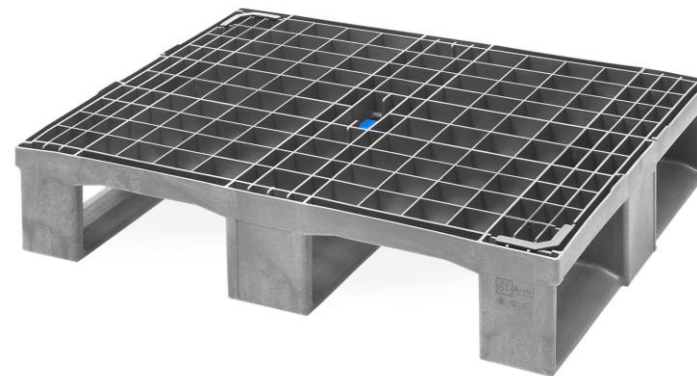

www.inka-palet.es

info@inka-palet.es

Ctra.Sant Hilari s/n

17430-Sta.Coloma de Farners (Girona)

Tel.972840194 / Fax.972841923

MEDIO PALET PLASTICO 600x800mm

IKP1603PEN

Características	PE-N
Medidas	600x800x160
Color	Gris
Tara (kg)	6,5
Cap. carga dinámica (kg)	500-1000
Cap. carga estática (kg)	2000
Cap. carga estanterías (kg)	500
Cantidad x bulto	15 Uds.

Las capacidades de carga mencionadas se basan tanto en la experiencia como en test realizados en los que la carga está repartida uniformemente sobre toda la superficie del palet a temperaturas constantes de 20º. El resultado puede variar en función de requerimientos específicos. Nos reservamos el derecho a cambiar cualquier información dada