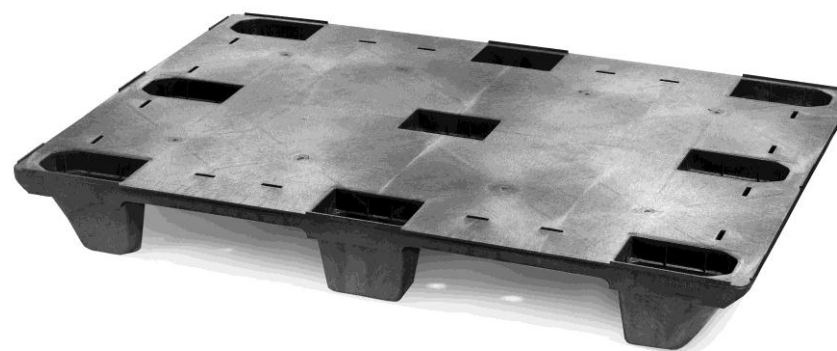

www.inka-palet.es

info@inka-palet.es

Ctra.Sant Hilari s/n

17430-Sta.Coloma de Farners (Girona)

Tel.972840194 / Fax.972841923

PALET PLASTICO ENCAJABLE semi liso 800x1200mm

IKP080PO/PEcd

Características	PO	PE
Medidas	800x1200x140	800x1200x140
Color	Negro	Negro
Tara (kg)	9,5	8,5
Cap. carga dinámica (kg)	700-1200	700-1200
Cap. carga estática (kg)	2800	2800
Cap. carga estanterías (kg)	-	-
Cantidad x bulto	40 Uds.	40 Uds.

Palet respetuoso con el medio ambiente, 100% reciclado y 100% reciclable.

Las capacidades de carga mencionadas se basan tanto en la experiencia como en test realizados en los que la carga está repartida uniformemente sobre toda la superficie del palet a temperaturas constantes de 20º. El resultado puede variar en función de requerimientos específicos. Nos reservamos el derecho a cambiar cualquier información dada